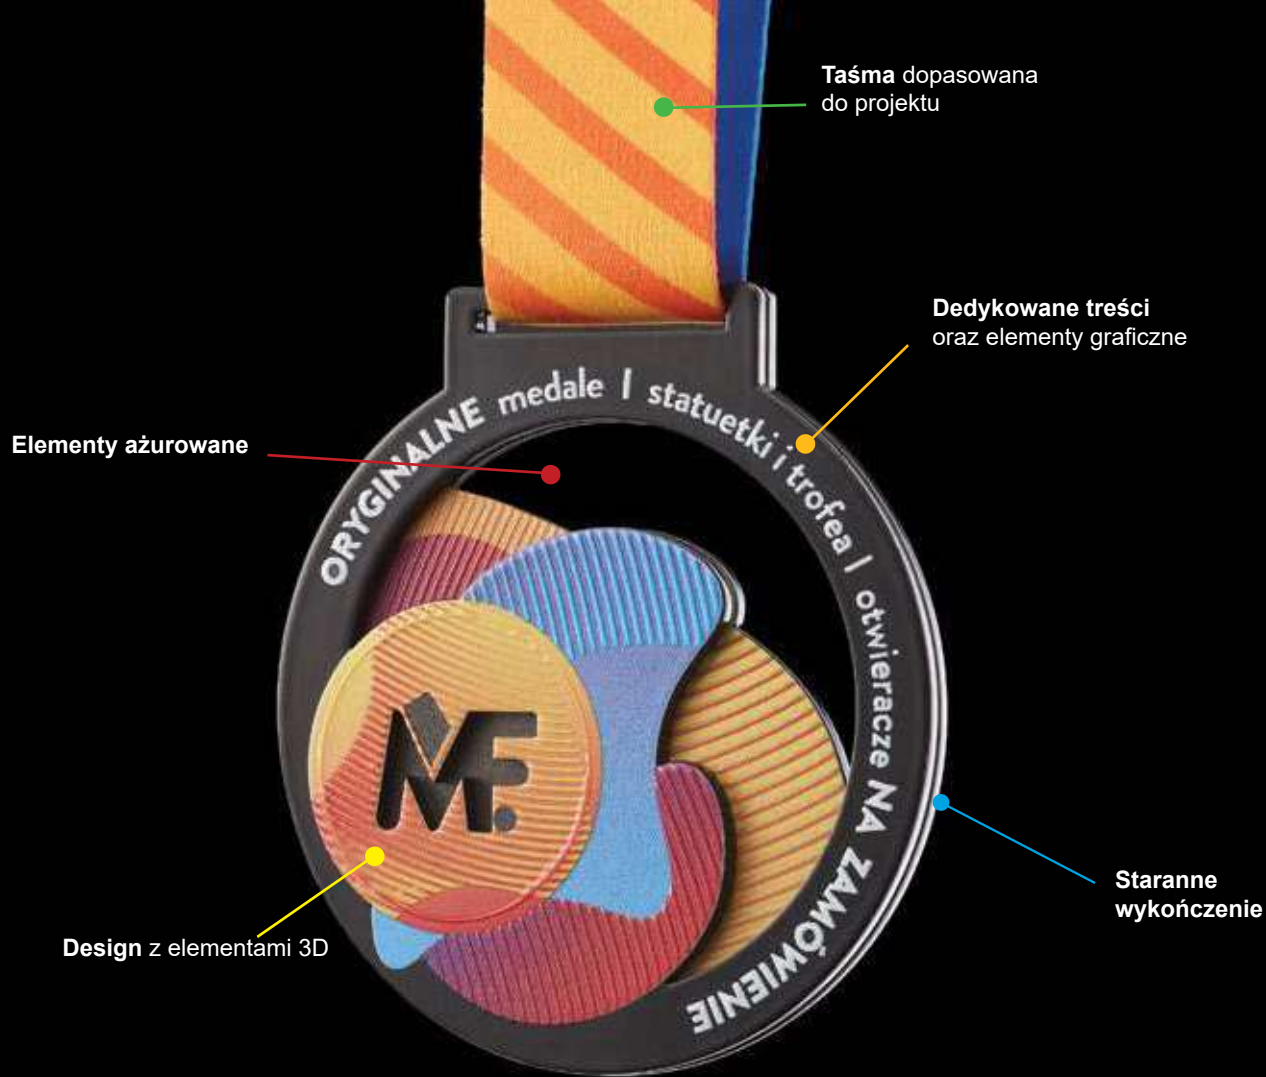

TERRY
AUSTRALIAN

ING

TAJEMNICA NASZYCH MEDALI

Tworzymy medale w dowolnym kształcie z oryginalnymi formami przestrzennymi i w pełnej palecie barw. Efekt wykorzystywanego przez nas nadruku 3D wyczujesz pod opuszkami palców.

MEDALE DLA MIŁOŚNIKÓW ZWIERZĄT

Biegi z psem coraz częściej zyskują na popularności. Tutaj liczy się zawodnik, jego pies i współpraca pomiędzy nimi. Uczestnicy biegnąc ze swoimi pupilami czują smak rywalizacji i doświadczają czegoś nowego. Uhonorowaniem ich wspólnego wysiłku są specjalne medale dopasowane do rodzaju imprezy.