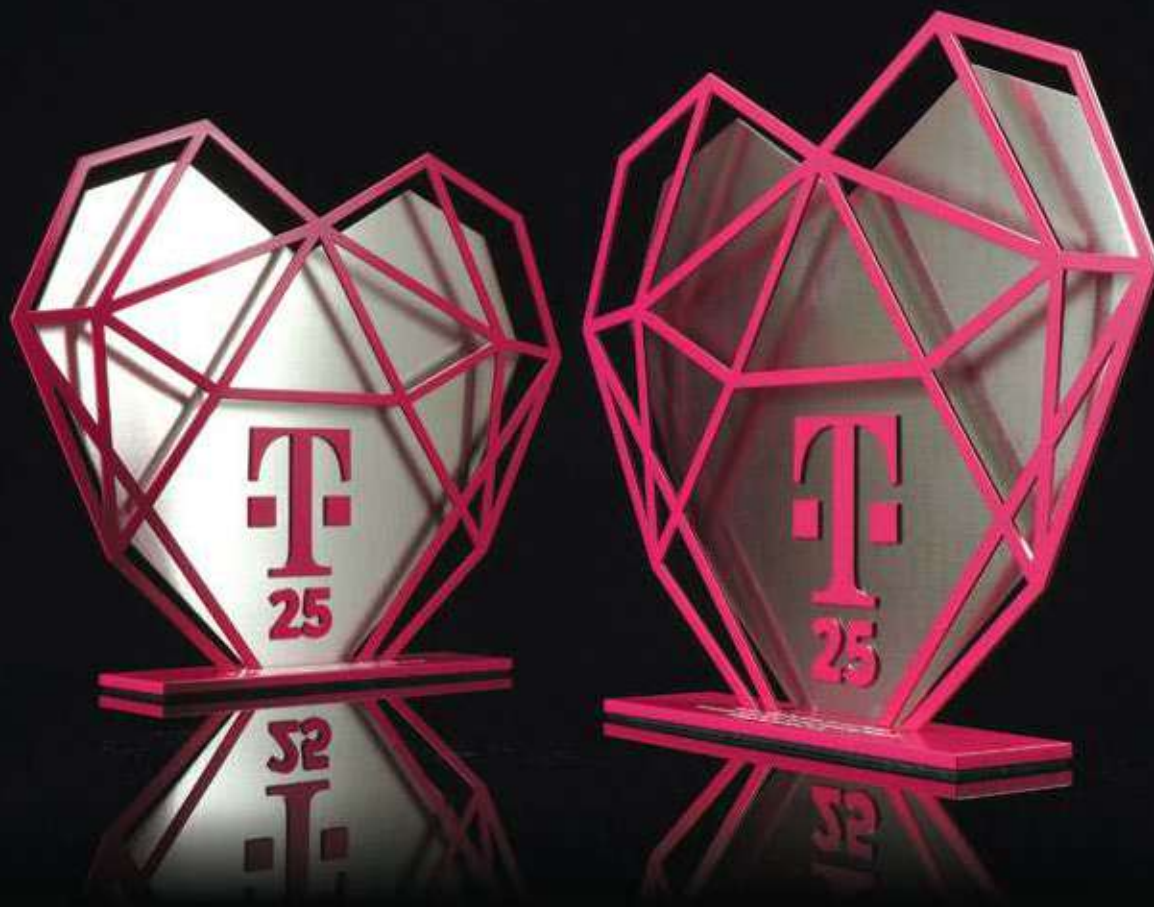

BUDUJ SWÓJ PRESTIŻ

Udana uroczysta gala, impreza firmowa, jubileusz, czy wydarzenie kulturalne wymagają wielu tygodni, a nawet miesięcy przygotowań. Chcemy Ci w nich pomóc, dostarczając nagrody, które zapadną na długo w pamięć uczestników.