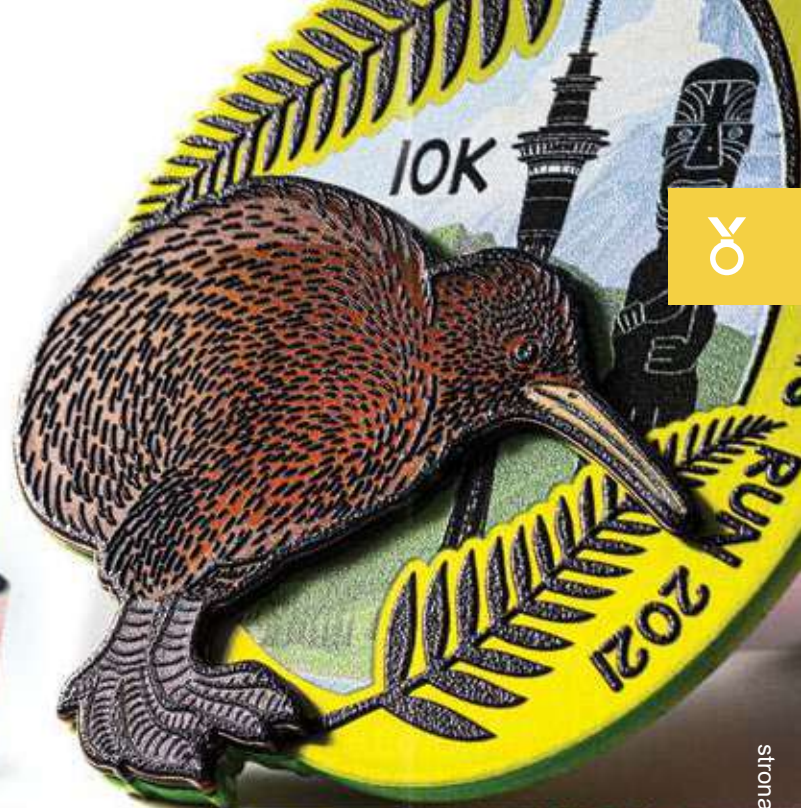

TERRY
AUSTRALIAN

ING

TAJEMNICA NASZYCH MEDALI

Tworzymy medale w dowolnym kształcie z oryginalnymi formami przestrzennymi i w pełnej palecie barw. Efekt wykorzystywanego przez nas nadruku 3D wyczujesz pod opuszkami palców.

MEDALE DLA MIŁOŚNIKÓW ZWIERZĄT

Biegi z psem coraz częściej zyskują na popularności. Tutaj liczy się zawodnik, jego pies i współpraca pomiędzy nimi. Uczestnicy biegnąc ze swoimi pupilami czują smak rywalizacji i doświadczają czegoś nowego. Uhonorowaniem ich wspólnego wysiłku są specjalne medale dopasowane do rodzaju imprezy.