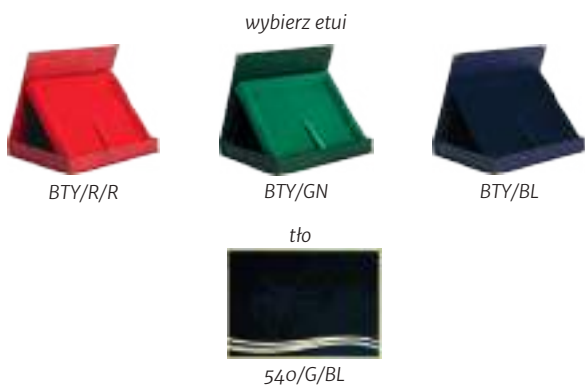

## seria HG4

podkład lakierowany / blaszka z ozdobną ramką

	wymiary (cm)	dyplom grawerowany (zł)	dyplom grawerowany z etui (zł)
<b>HG45</b>	30,5 x 23	<b>224,9</b>	291,1
<b>HG44</b>	25,5 x 20	<b>182,2</b>	240,3
<b>HG43</b>	23 x 18	<b>139,9</b>	194,3
<b>HG42</b>	20 x 15	<b>101,9</b>	153,0