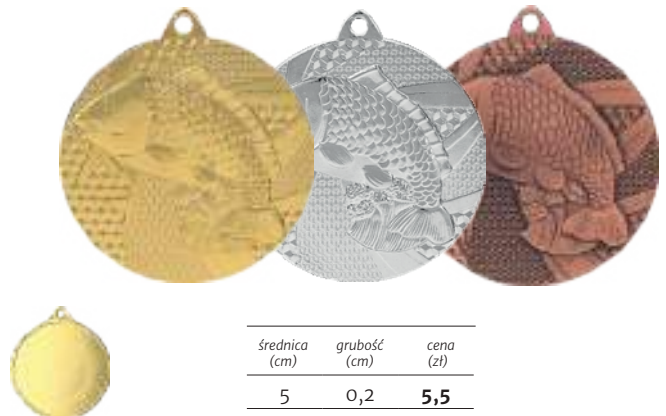

MMC7950/G MMC7950/S MMC7950/B

średnica (cm)	grubość (cm)	cena (zł)
5	0,2	5,5

MMC48050/G MMC48050/S MMC48050/B