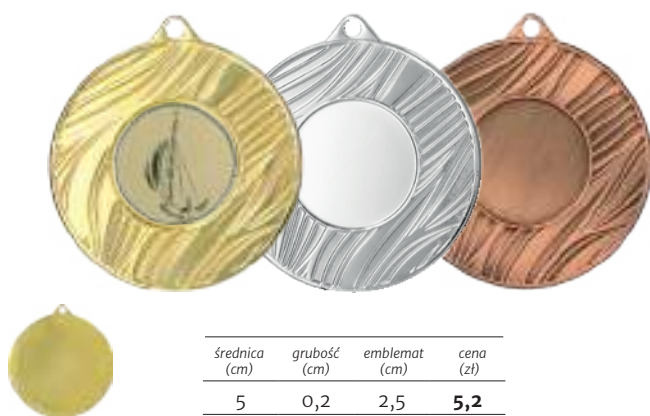

ME006/G ME006/S ME006/B

średnica (cm)	grubość (cm)	emblemat (cm)	cena (zł)
5	0,2	2,5	5,2

MMC42050/G MMC42050/S MMC42050/B

średnica (cm)	grubość (cm)	emblemat (cm)	cena (zł)
5	0,2	2,5	5,2

MMC43050/G MMC43050/S MMC43050/B