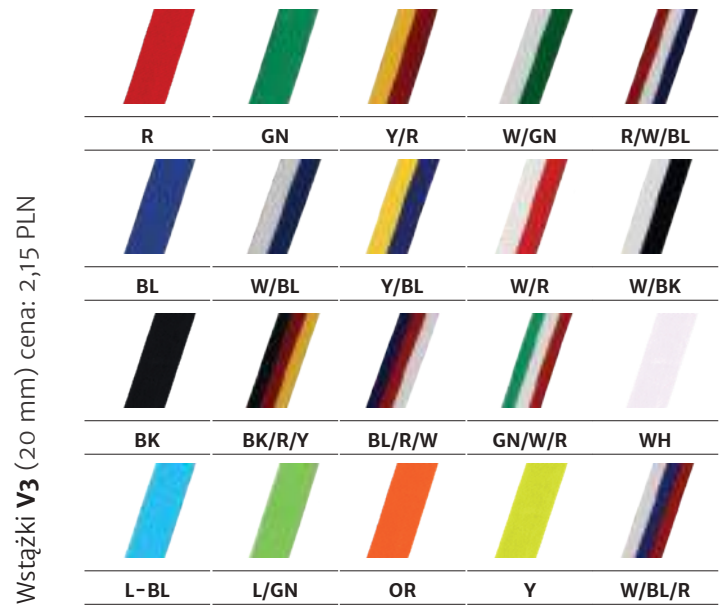

Wstążki V3 (20 mm) cena: 2,15 PLN

Potrzebujesz innego koloru? skontaktuj się z nami

Spersonalizuj wstążkę