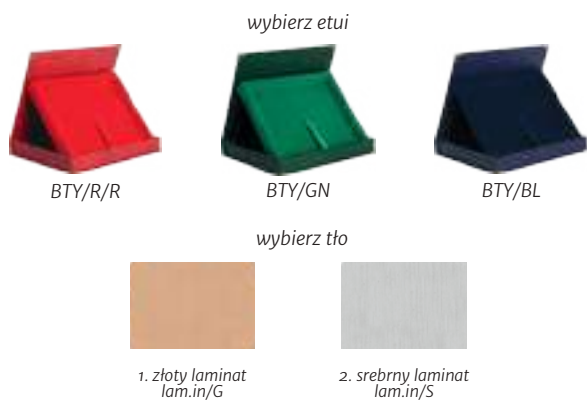

seria HG15

podkład lakierowany / laminat

	wymiary (cm)	dyplom grawerowany (zł)	dyplom grawerowany z etui (zł)
HG157/G	38X30,5	438,5	-
HG156/G	33X26,5	316,0	-
HG155/G	30,5X23	213,7	280,3
HG154/G	25,5X20	152,5	212,2
HG153/G	23X18	116,1	172,4
HG152/G	20X15	86,0	137,8
HG151/G	18X13	58,7	-
HG150/G	16,5X11,5	42,6	-